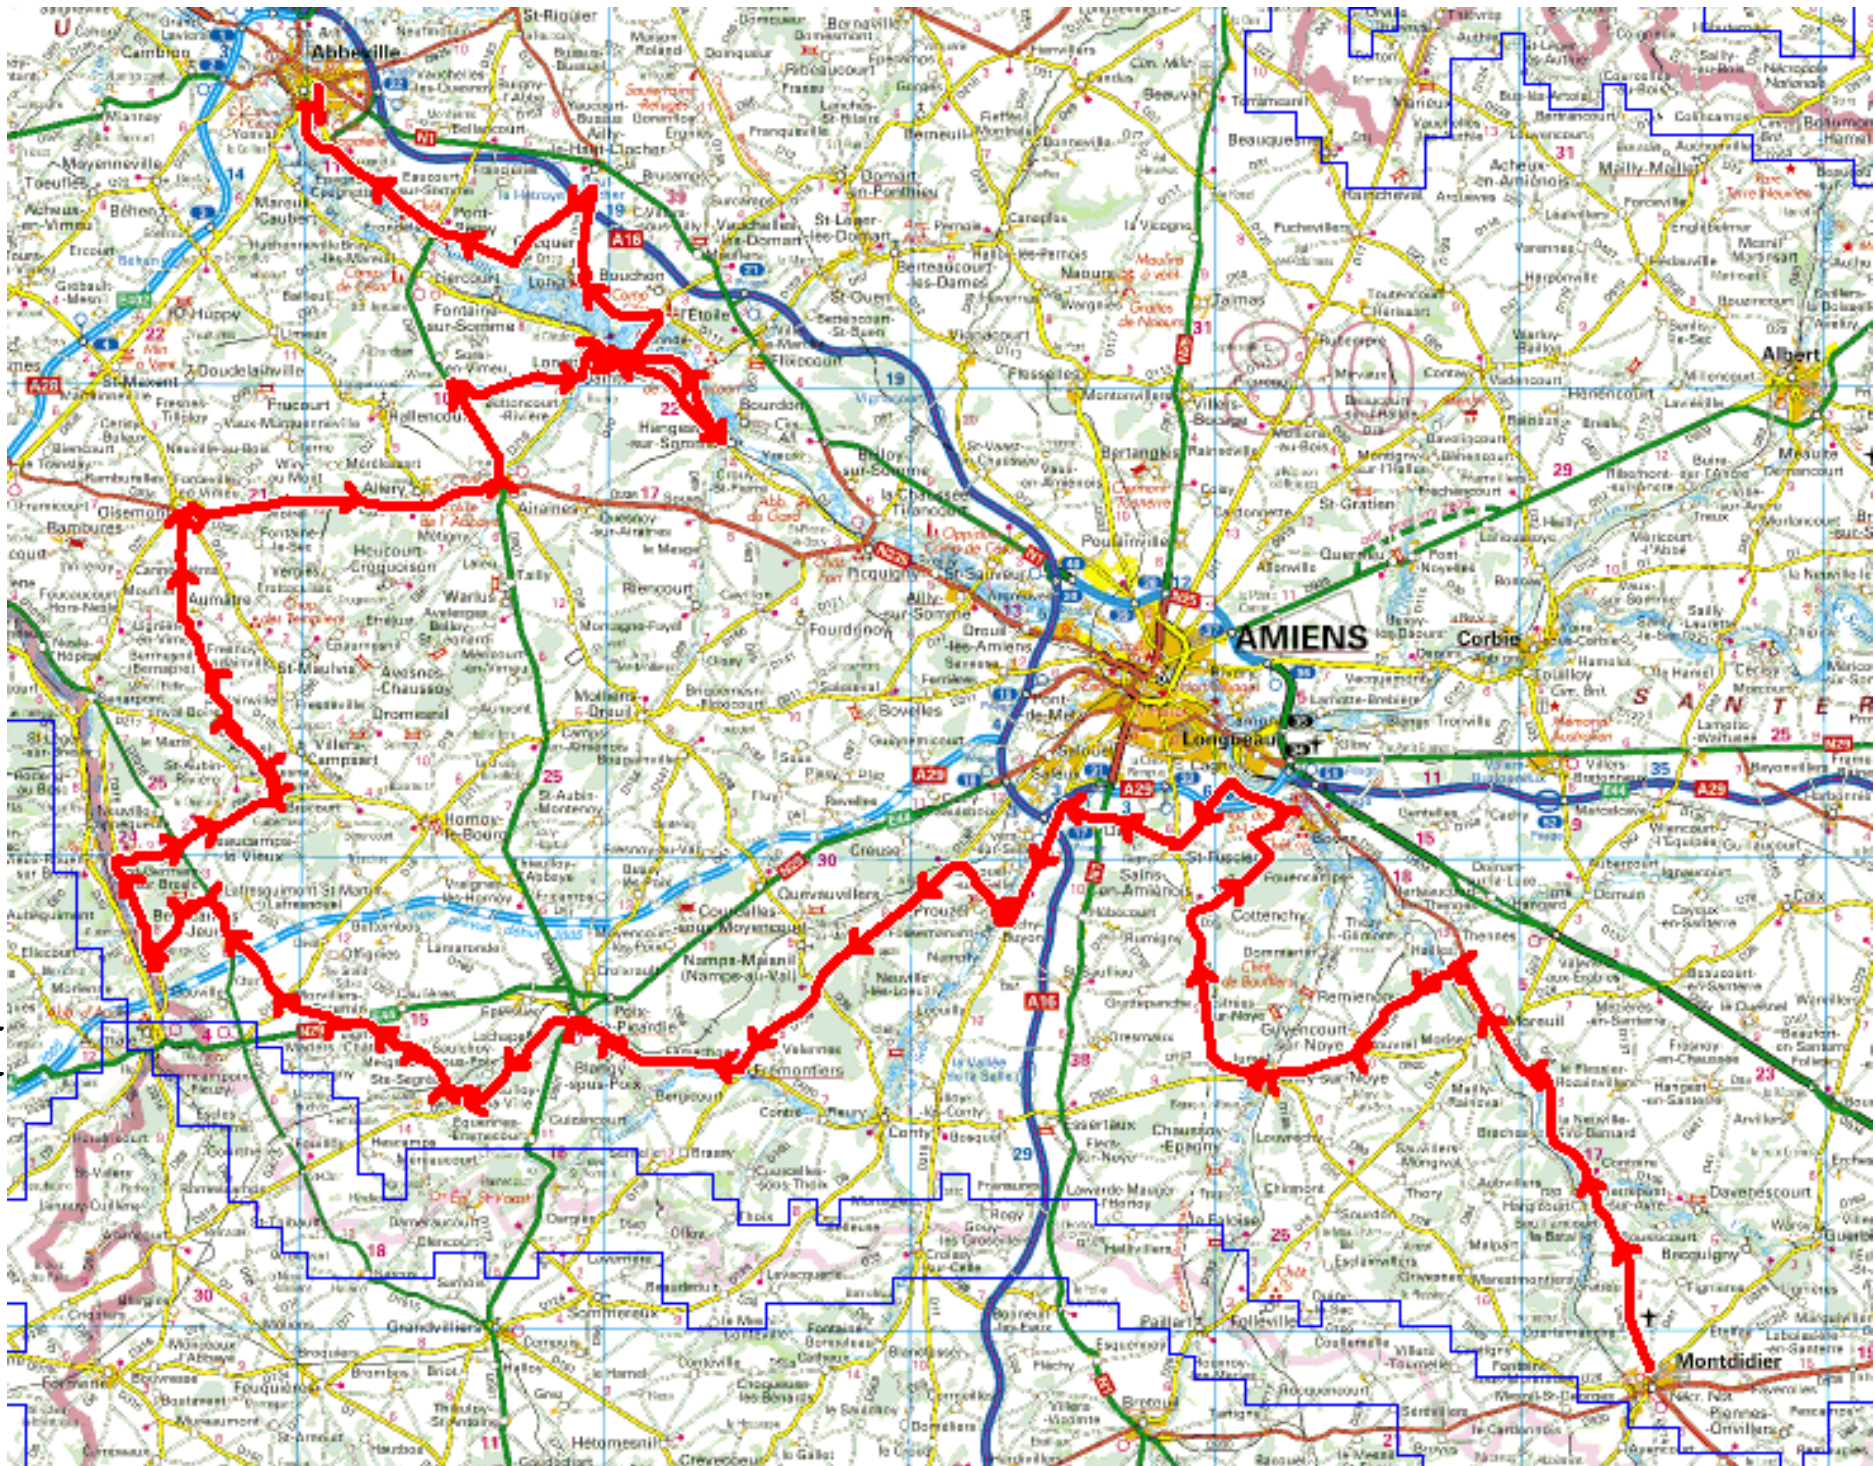

Grand Prix de la Saison 2008

Distance Totale 196km

Grimpeur aux km 31,1 Sortie JUMEL / 114,4 entre SAINT GERMAIN SUR BRESLES et D1015 / 122,2 sortie LIOMER / 160,4 entre CONDE-FOLIE et HANGEST SUR SOMME / 174,7 entre LONG et AILLY LE HAUT CLOCHER

Sprint Volant aux km 60,9 PROUZEL / 117 BEUCAMPS LE VIEUX / 158,2 LONGPRE LES CORPS SAINTS

Zones de ravitaillement : LIGNIERES –CHATELAIN entre km 95 et 96 / sortie AIRAINES km 148,4 et 150,5

KM 50 à SAINT FUSCIEN

Le KM80 à la sortie de POIX DE PICARDIE (83,1)